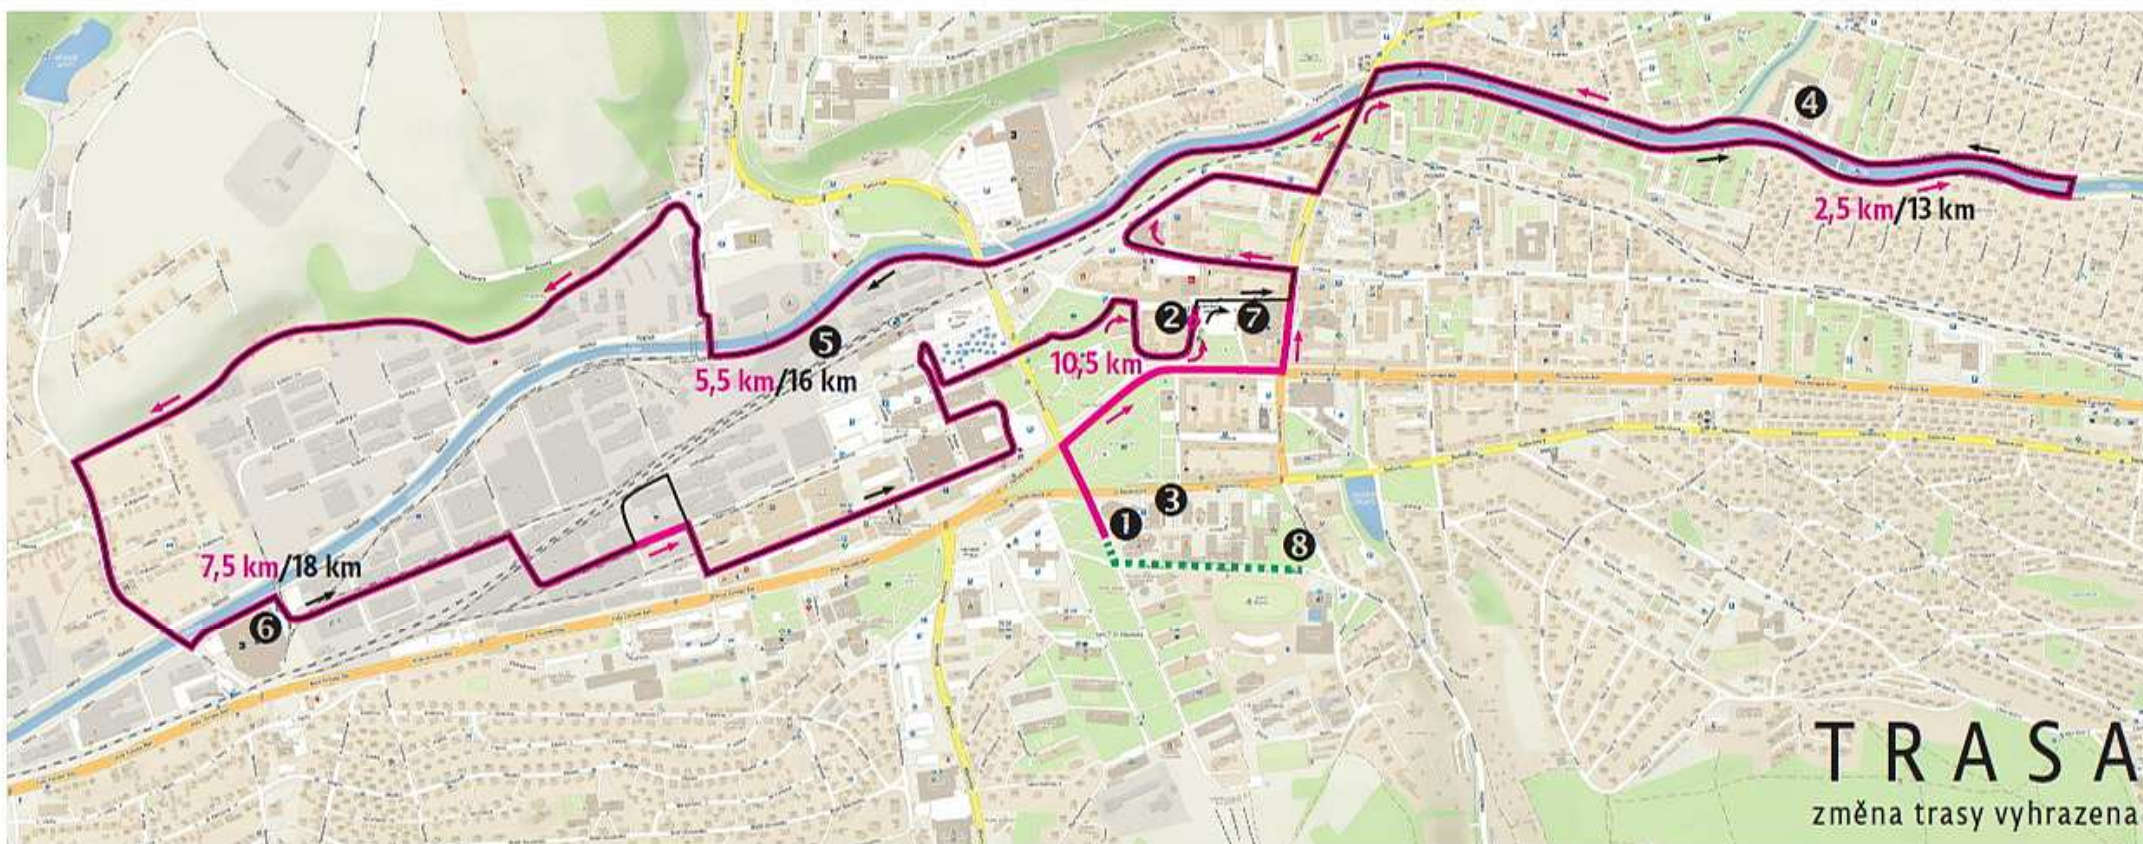

## LEGENDA:

- ❶ START
- ❷ CÍL: čtvrtmaraton (1 okruh), půlmaraton (2 okruhy)
- ❸ akreditace, šatny, sprchy
- ❹ občerstvovací stanice NUTREND – pouze nápoje, distance 2,5 km, 13,5 km, WC
- ❺ občerstvovací stanice NUTREND – jídlo + nápoje, distance 5,5 km, 16 km, WC, předávka štafet
- ❻ občerstvovací stanice NUTREND – pouze nápoje, distance 7,5 km, 18 km, WC, sanitka
- ❼ občerstvovací stanice NUTREND – jídlo + nápoje, předávka štafet, sanitka
- ❽ catering pro závodníky po závodech, Relax zóna, WC

# MONET +

-  trasa 1. kolo
-  trasa 2. kolo
-  startovní koridor