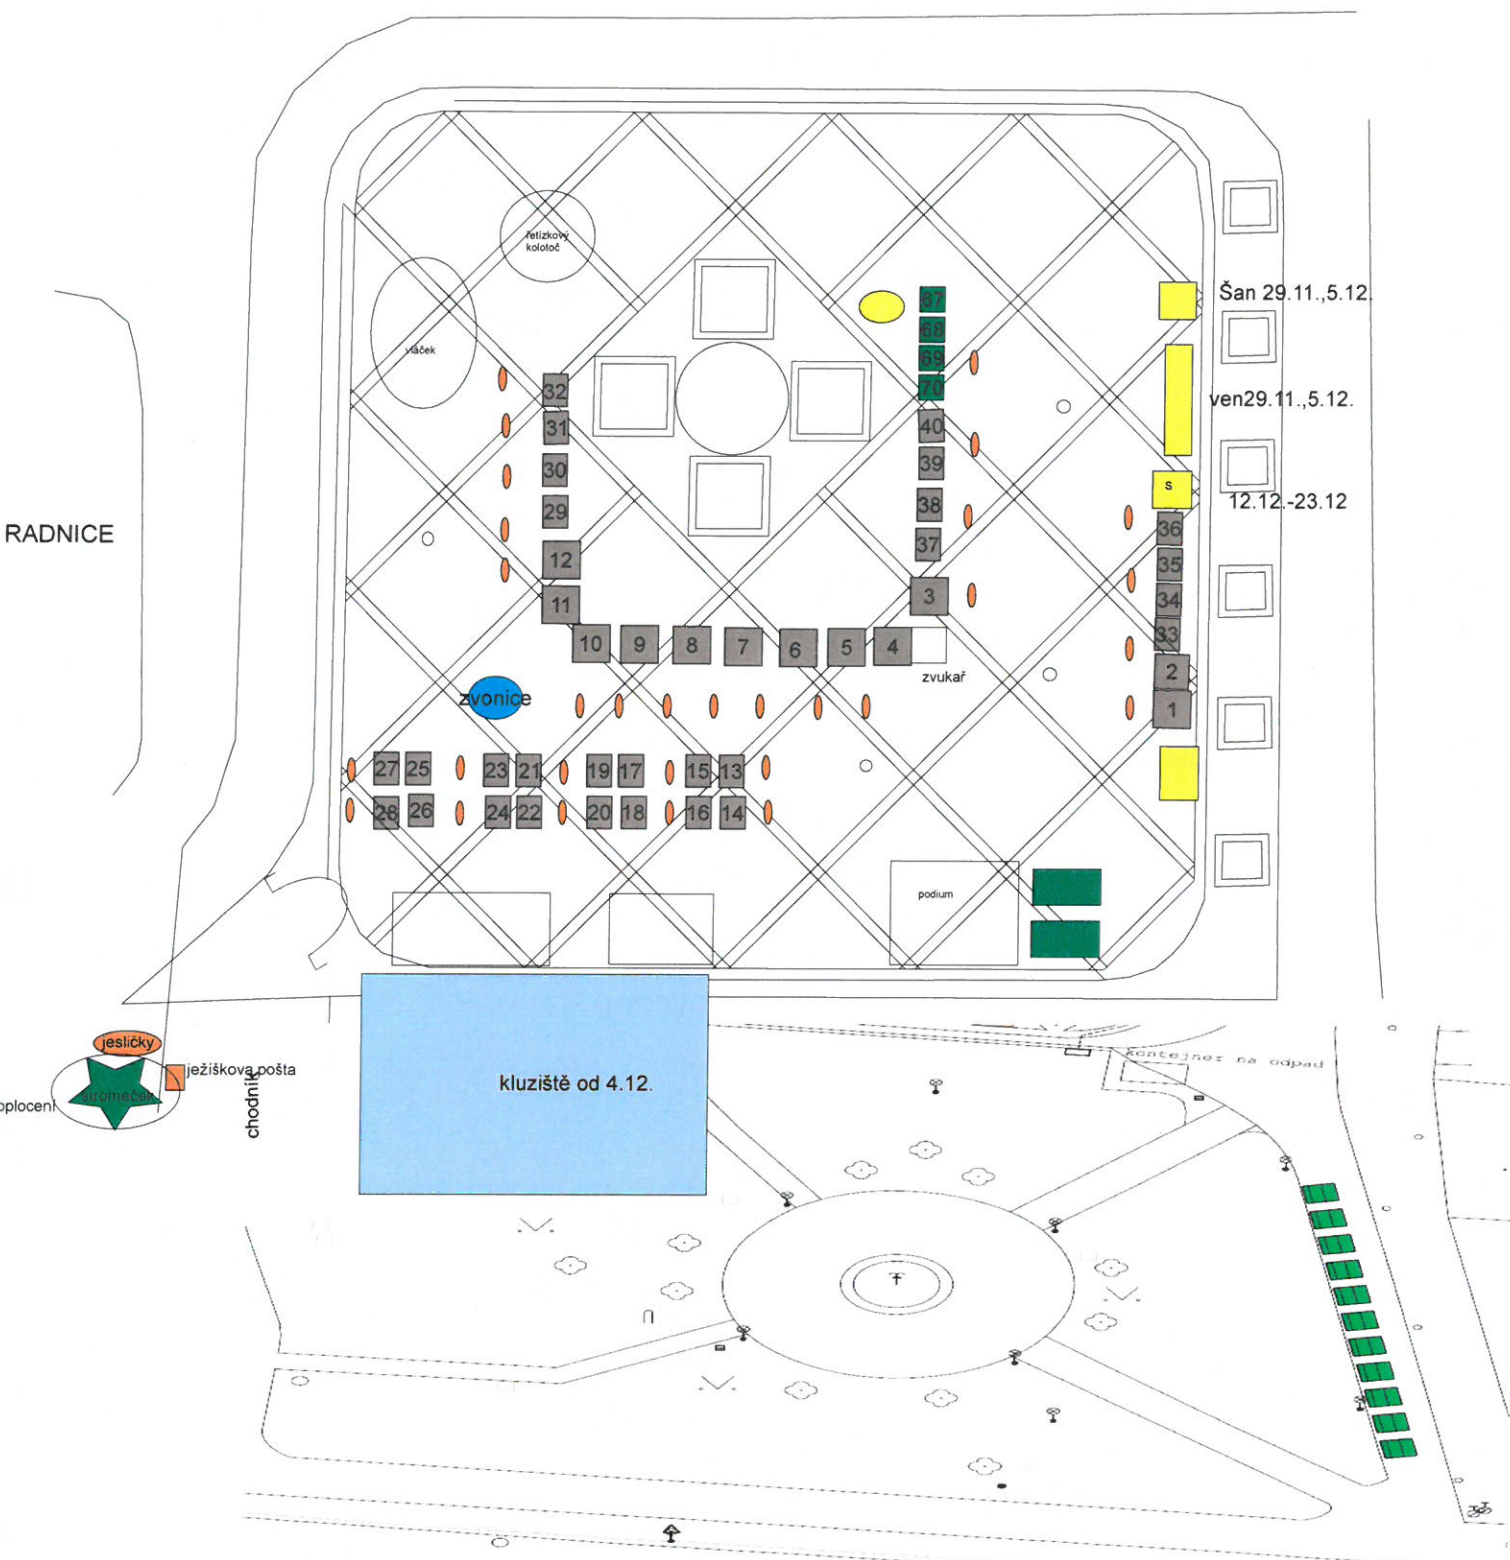

Adventní čas 29.11. -11.12.

Šan 29.11.,5.12.
 ven29.11.,5.12.
 12.12.-23.12

RADNICE

oplocení
 ježiškova pošta
 jesličky
 chodník

kluziště od 4.12.

DOMKY 50
 STÁNKY 51
 náměstí 40
 Trančírek 11

ver. 280515 14:15 / podklad OCRAI